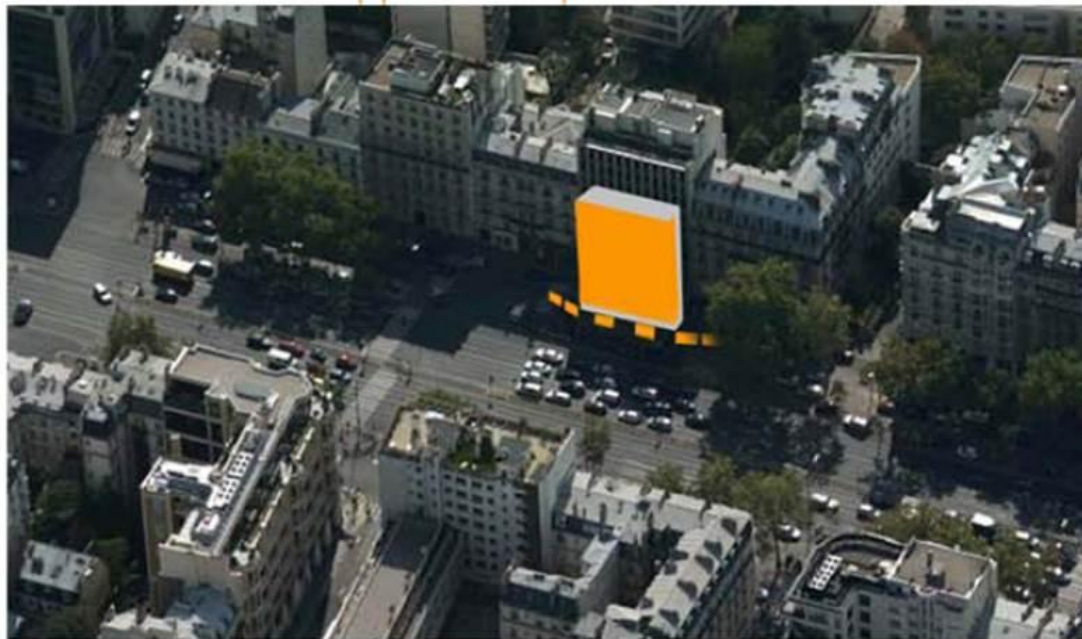

Direction
← Porte Maillot/Centre de Paris

Direction
→ La Défense