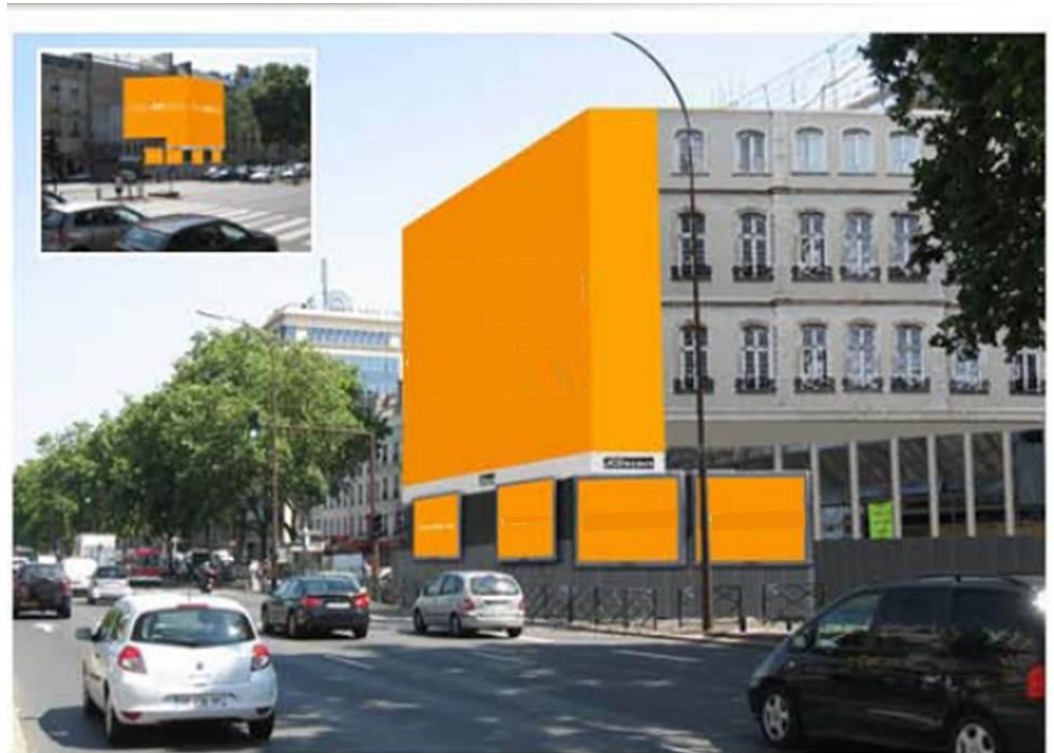

NEUILLY-SUR-SEINE 107 avenue Charles de Gaulle

Einsatzort

Land	FRANKREICH
Stadt	PARIS
Standort	STADT ZENTRUM
Typ	Riesenposter
Anzahl Werbeflächen	3 Flächen (342qm)

Buchungszeitraum

1 Monat

Mindestbelegung

1 Monat

Rabattiertes Angebot

**32 % Rabatt,
Details auf Anfrage**

Highlights & Kommentare

Das Riesenposter befindet sich auf der Neuilly sur Seine, an der Kreuzung Porte Maillot - La Défense. Es verbindet das Stadtzentrum von Paris mit dem Wirtschafts- und Finanzzentrum. Hauptsächlich ist es in Paris auf der Straße La Defense zu sehen. Dabei handelt es sich um die meist befahrenste Straße in Europa mit ca. 200.000 Fahrzeugen täglich und häufigen Staus. Notiz: Die Beleuchtung ist nicht in diesem Angebot für November inbegriffen. Sie wird separat verkauft.

Die Riesenposteraufhängung soll ab dem 2. November ab 20h abends hängen.