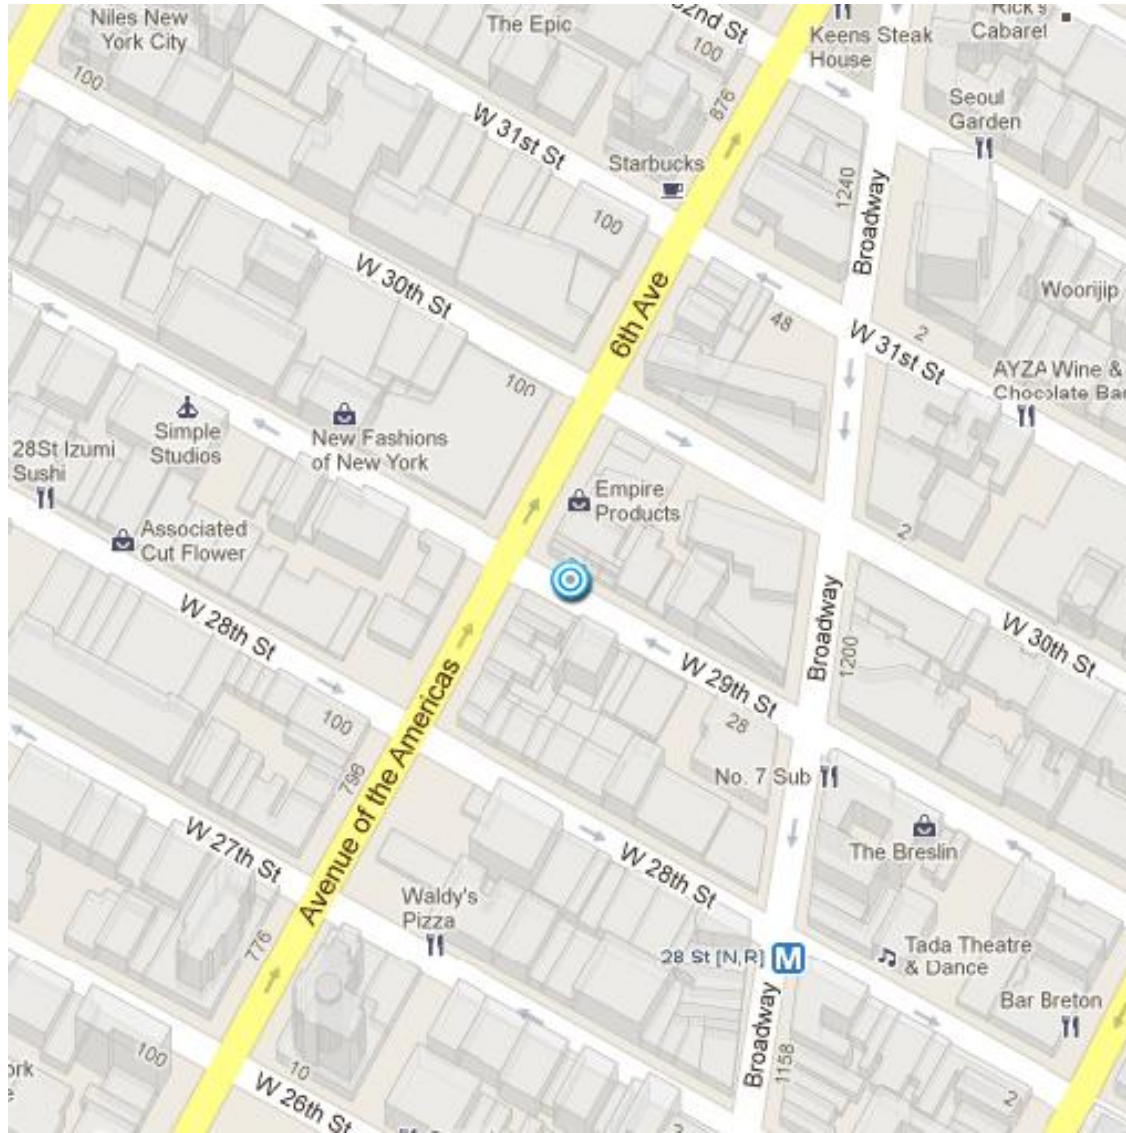

NEW YORK 29th Street (Garment District)