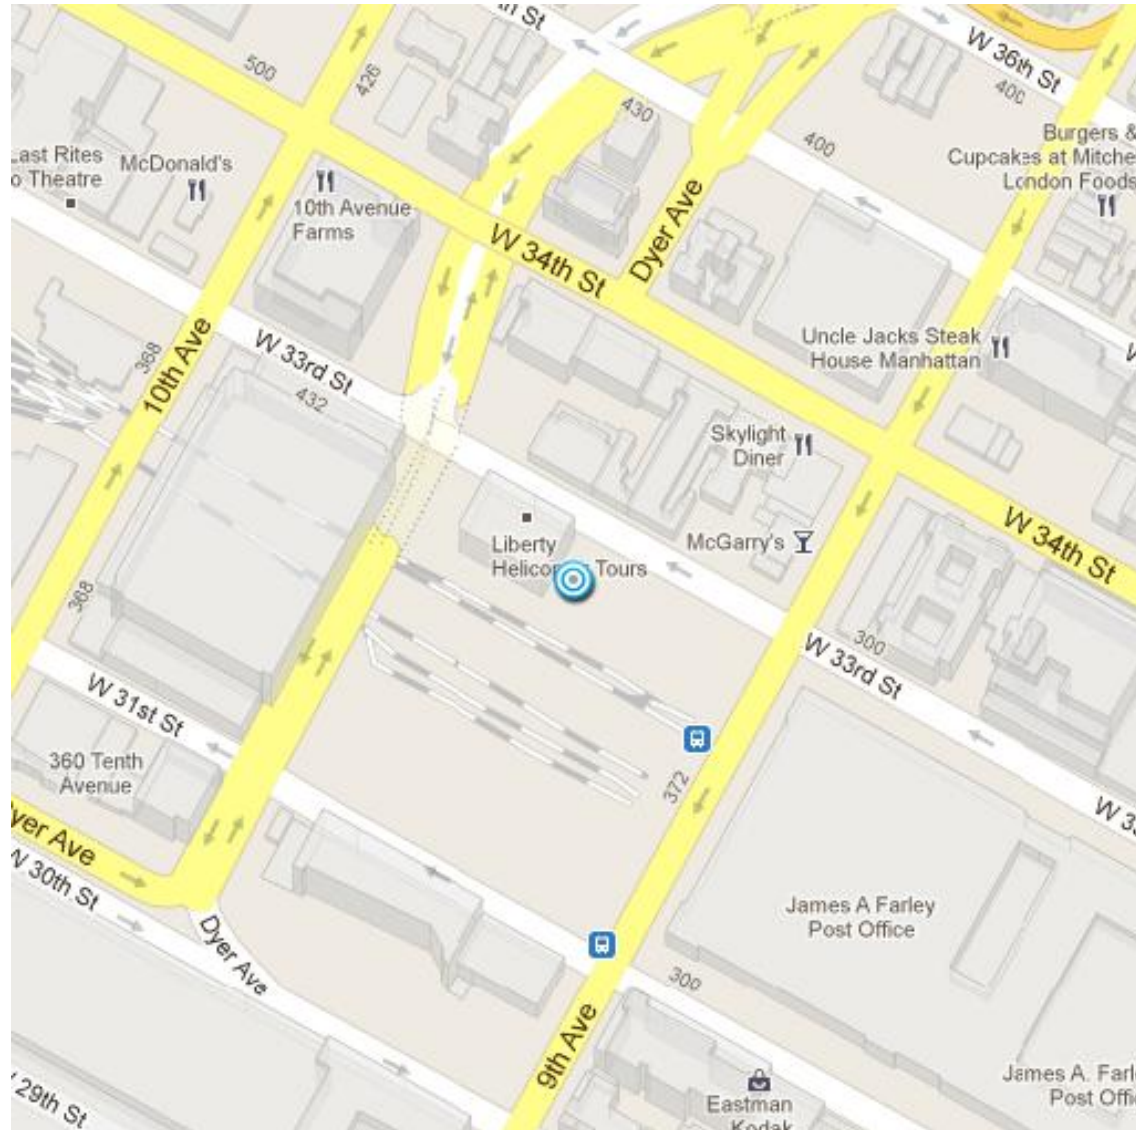

NEW YORK 33rd Street & 9th Avenue