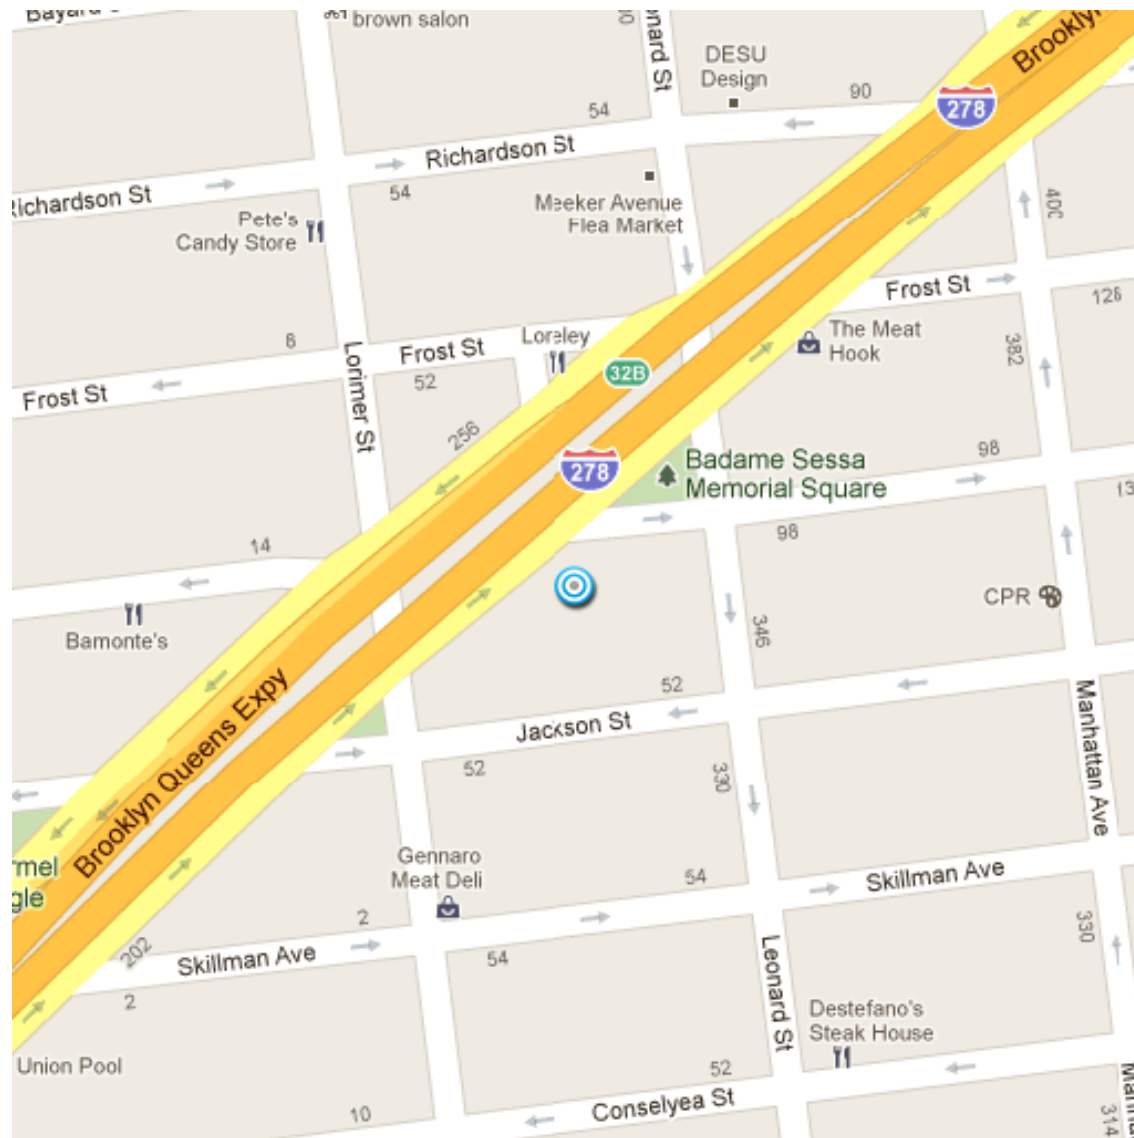

NEW YORK Greenpoint / Williamsburg (Brooklyn)