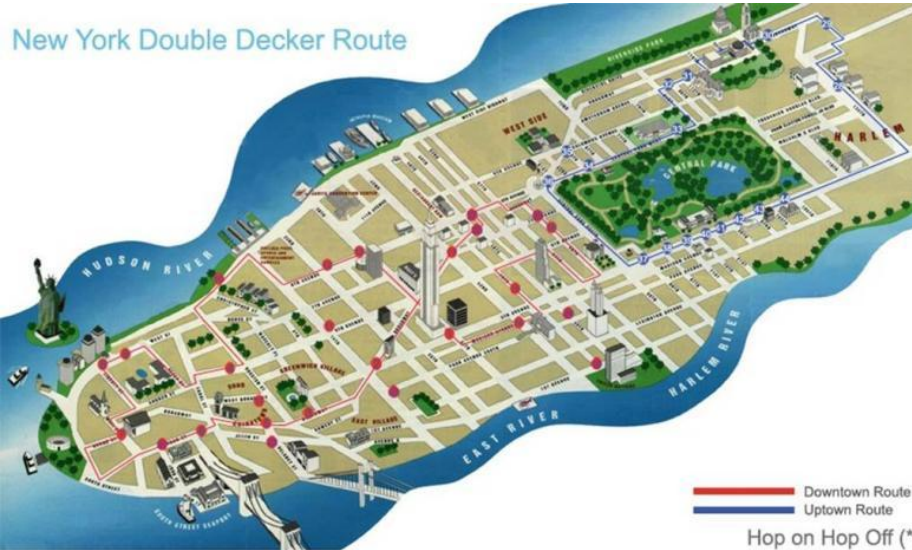

NEW YORK
DOPPELDECKER
BUS BRANDING

NEW YORK Ganzgestaltung Doppeldecker Bus

Einsatzort

Land	UNITED STATES
Stadt	NEW YORK
Standort	STADT ZENTRUM
Typ	Verkehrsmittelwerbung
Anzahl Werbeflächen	3 pro Bus (zwei seitlich, eine am Heck)

Buchungszeitraum

1 Monat

Mindestbelegung

1 Monat

Rabattiertes Angebot

auf Anfrage

Highlights & Kommentare

Diese Doppeldeckerbusse haben eine hohe Wirkung auf Fussgänger und Fahrzeugnutzer überall im dichten Stadtverkehrsnetz Manhattens. Es handelt sich hierbei um hop on/hop off Busse, was bedeutet, dass die Passagiere an verschiedenen Orten innerhalb Manhattens ein- und aussteigen können. Es gibt zwei Hauptrouten (up-/mid-town und downtown), um die jeweilige Bevölkerung New Yorks und Touristen bestmöglich zu erreichen.

NEW YORK Ganzgestaltung Doppeldecker Bus

NEW YORK Ganzgestaltung Doppeldecker Bus

Downtown Route

- 1-Empire Estate Bldg * 33rd & 5th Ave.
- 2-Flat Iron District
- 3-Greenwich Village
- 4-Soho
- 5-Chinatown * Lafayette and Walker
- 6-City Hall
- 7-Wall Street
- 8-Statue of Liberty* Battery Park
- 9-Ground Zero
- 10-Hudson Park
- 11-West Village
- 12-Chelsea
- 13-MSG
- 14-Grand Central Sta.
- 15-Rockefeller Center * 49th Betw.5th &6th Ave
- 16-Central Park * 59th Betw. 5th & 6th.
- 17-Times Square* 7thAve & 48th S
- 18-Theater District
- 19-Macys
- 20-United Nations
- 21-South Street Seaport
- 22-Lower East Side
- 23-East Village
- 24-Waldorf Astoria Hotel
- 25-Park Central Hotel
- 26-Winter Garden Theatre
- 27-World Wide Plaza

Uptown Route

- 28-Apollo Theater
- 29-Harlem
- 30-Riverside Church
- 31-St. John Devine
- 32-American Youth Hostel
- 33-Museum of Natural History
- 34-Strawberry Fields
- 35-Lincoln Center
- 36-Columbus Circle
- 37-Central Park South
- 38-Central Park Zoo & Children's Zoo
- 39-Metropolitan Museum
- 40-Whitney Museum
- 41-Metropolitan Museum of Art
- 42-Guggenheim Museum
- 43-Smithsonian Museum
- 44- Central Park Conservatory of Gardens